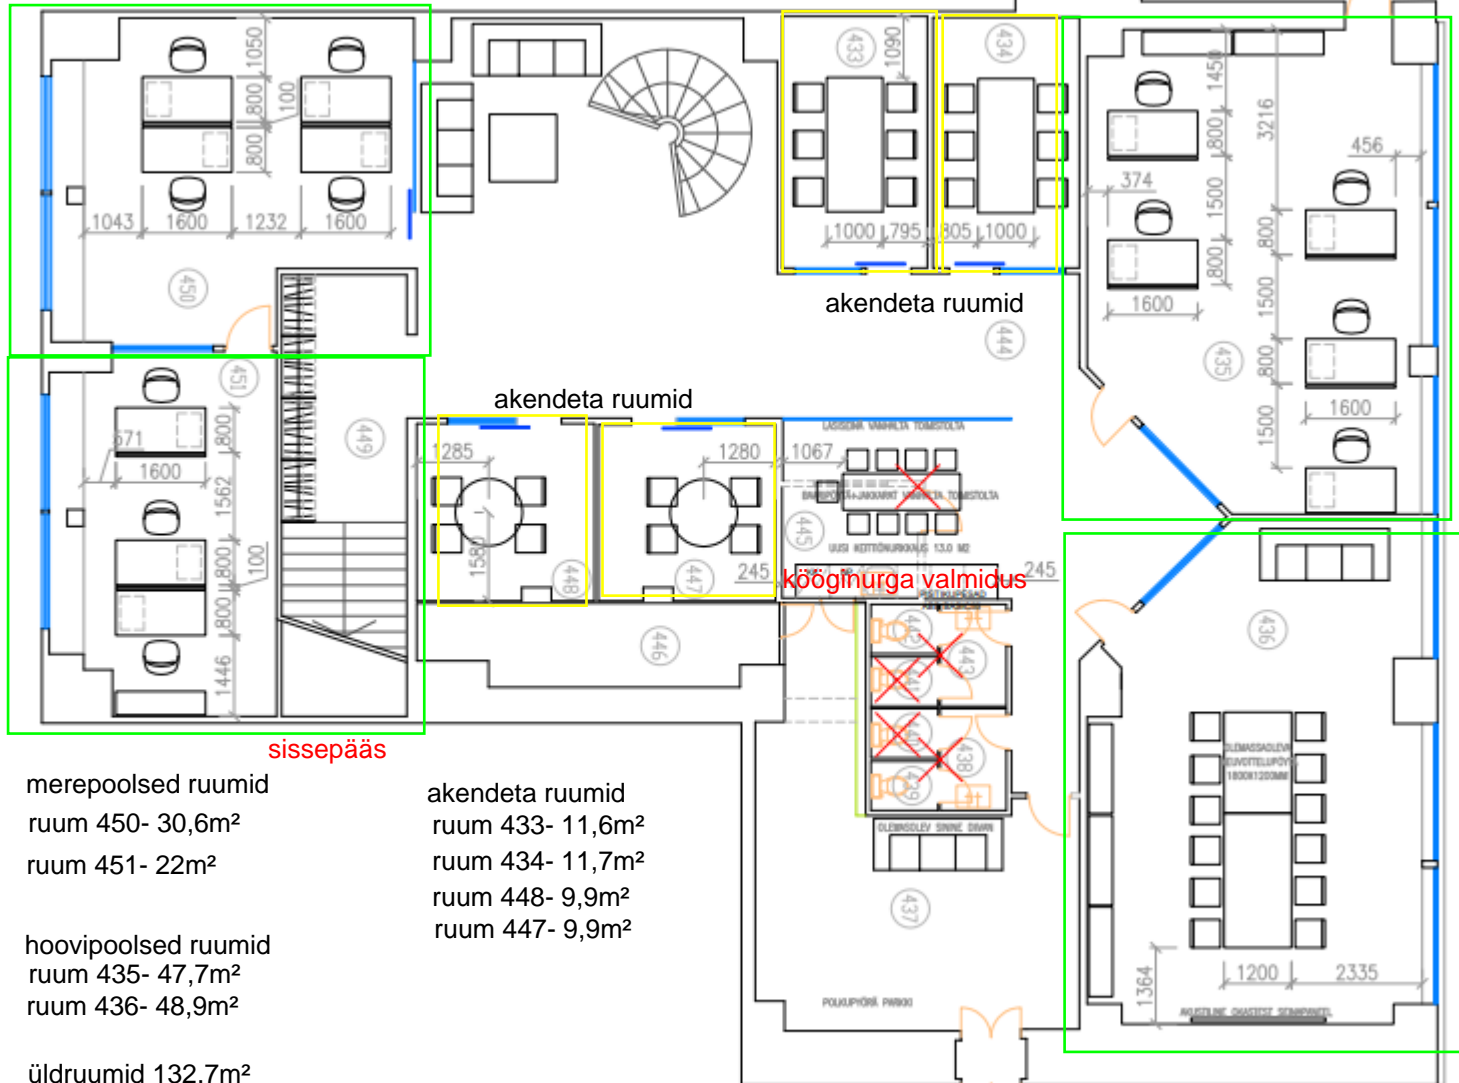

AHTRI 12 IV KORRUS

tagavara väljapääs

merepoolised aknad

hoovipoolsed aknad

sissepääs

merepoolsed ruumid

ruum 450- 30,6m²

ruum 451- 22m²

hoovipoolsed ruumid

ruum 435- 47,7m²

ruum 436- 48,9m²

ülдруumid 132,7m²

akendeta ruumid

ruum 433- 11,6m²

ruum 434- 11,7m²

ruum 448- 9,9m²

ruum 447- 9,9m²

tagavara väljapääs parkimismaja III korrusele